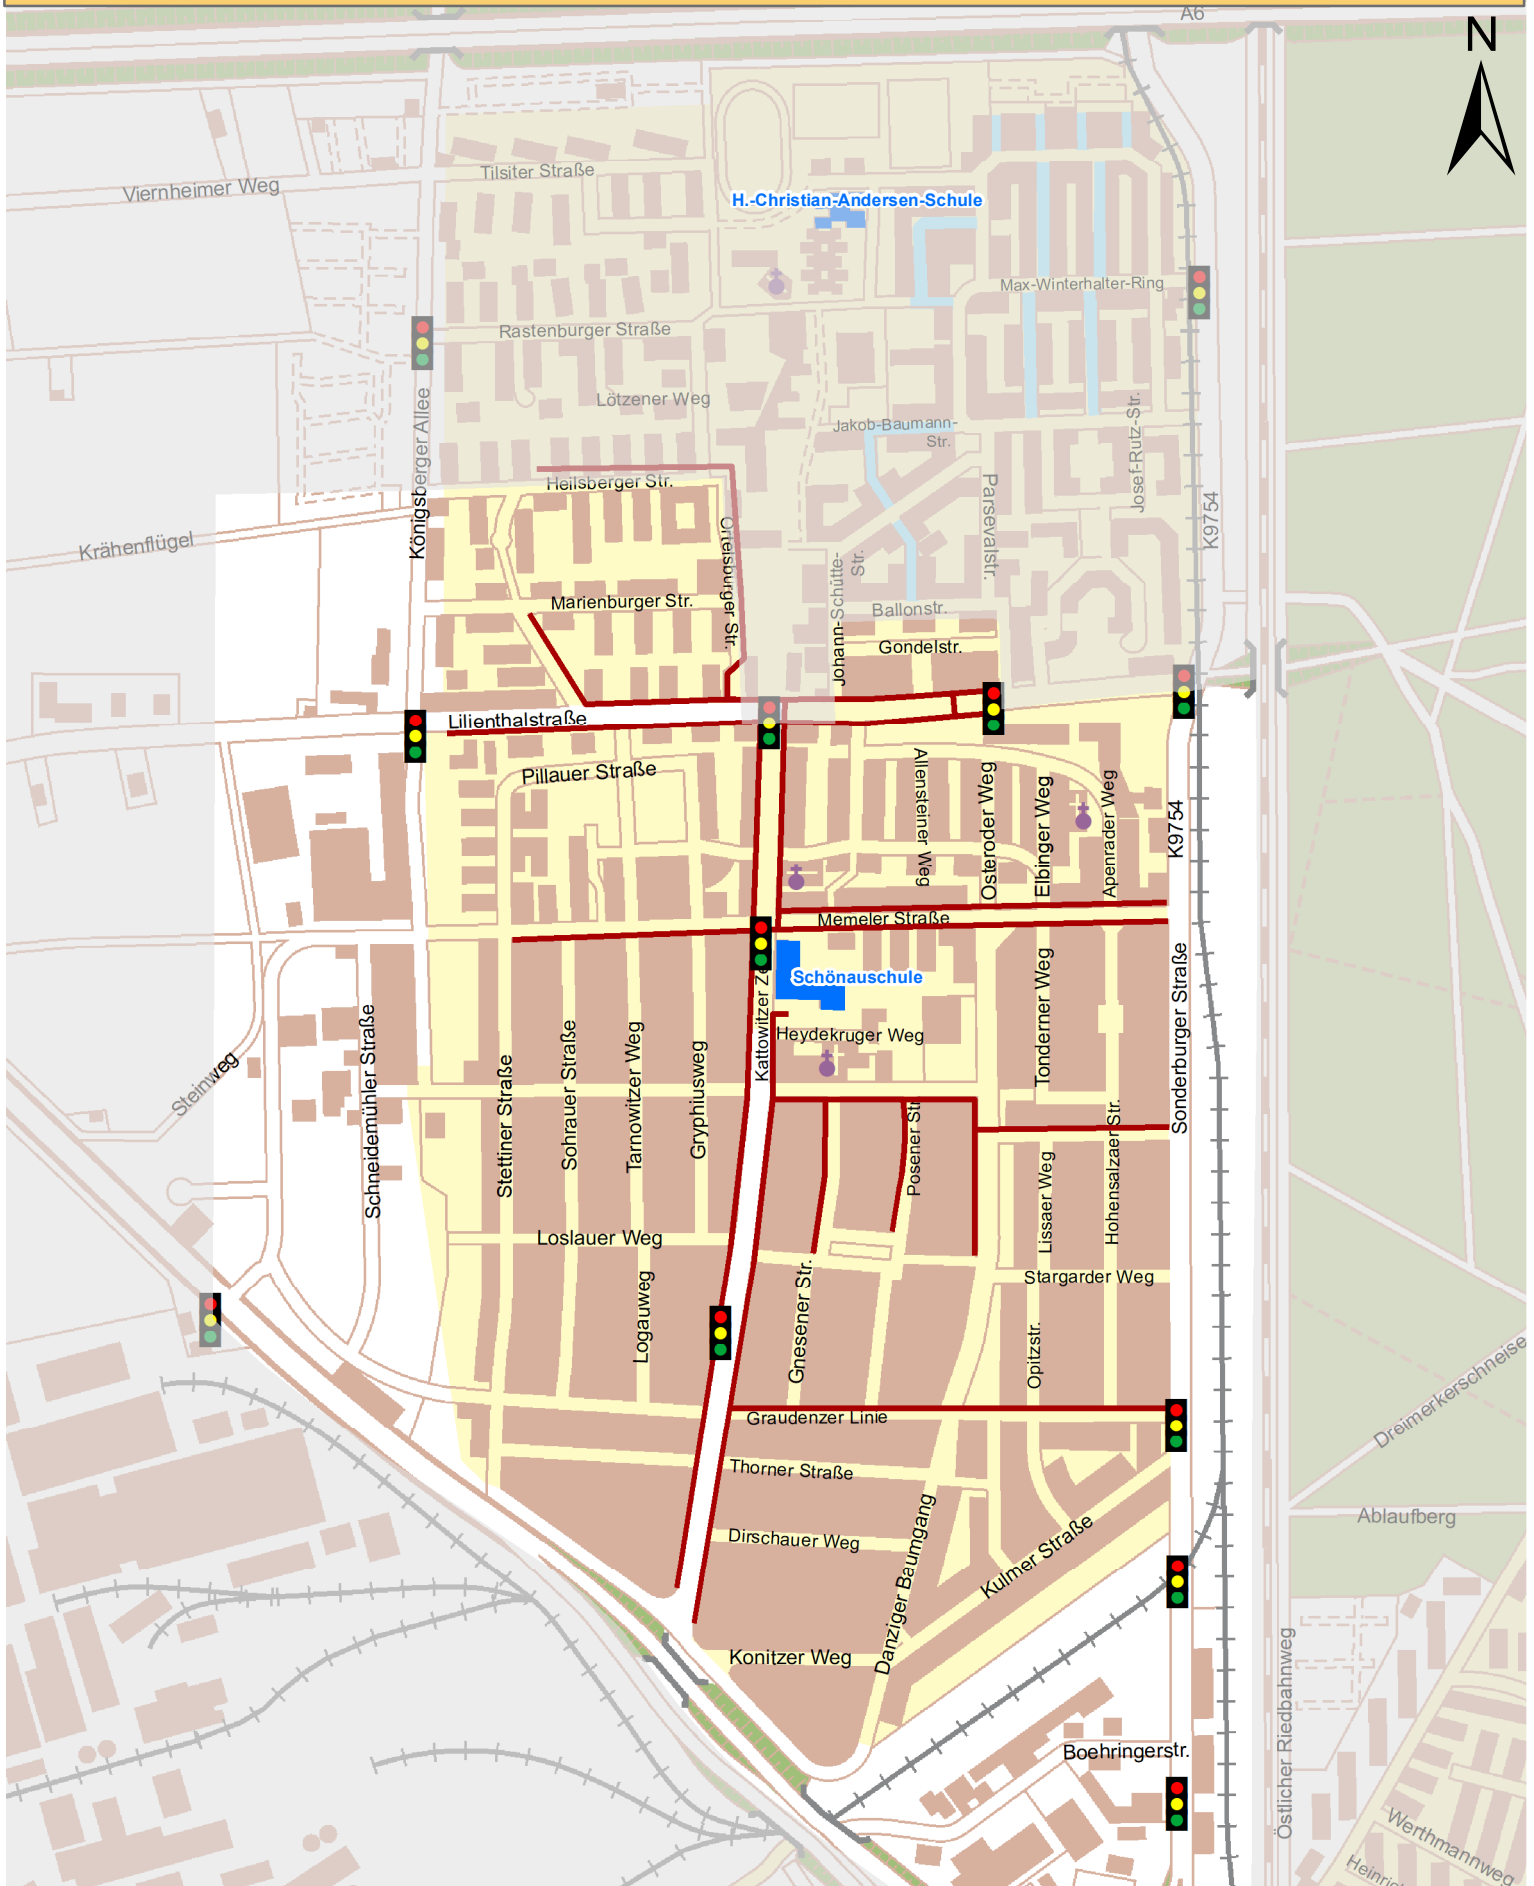

# Schulwegplan der Schönauschule

-  Schulwege
-  Verkehrsberuhigter Bereich
-  Tempo 30

-  Ampel
-  Unter-/Überführung

-  Fußgängerüberweg
-  Querungshilfe

-  Bahnüberquerung