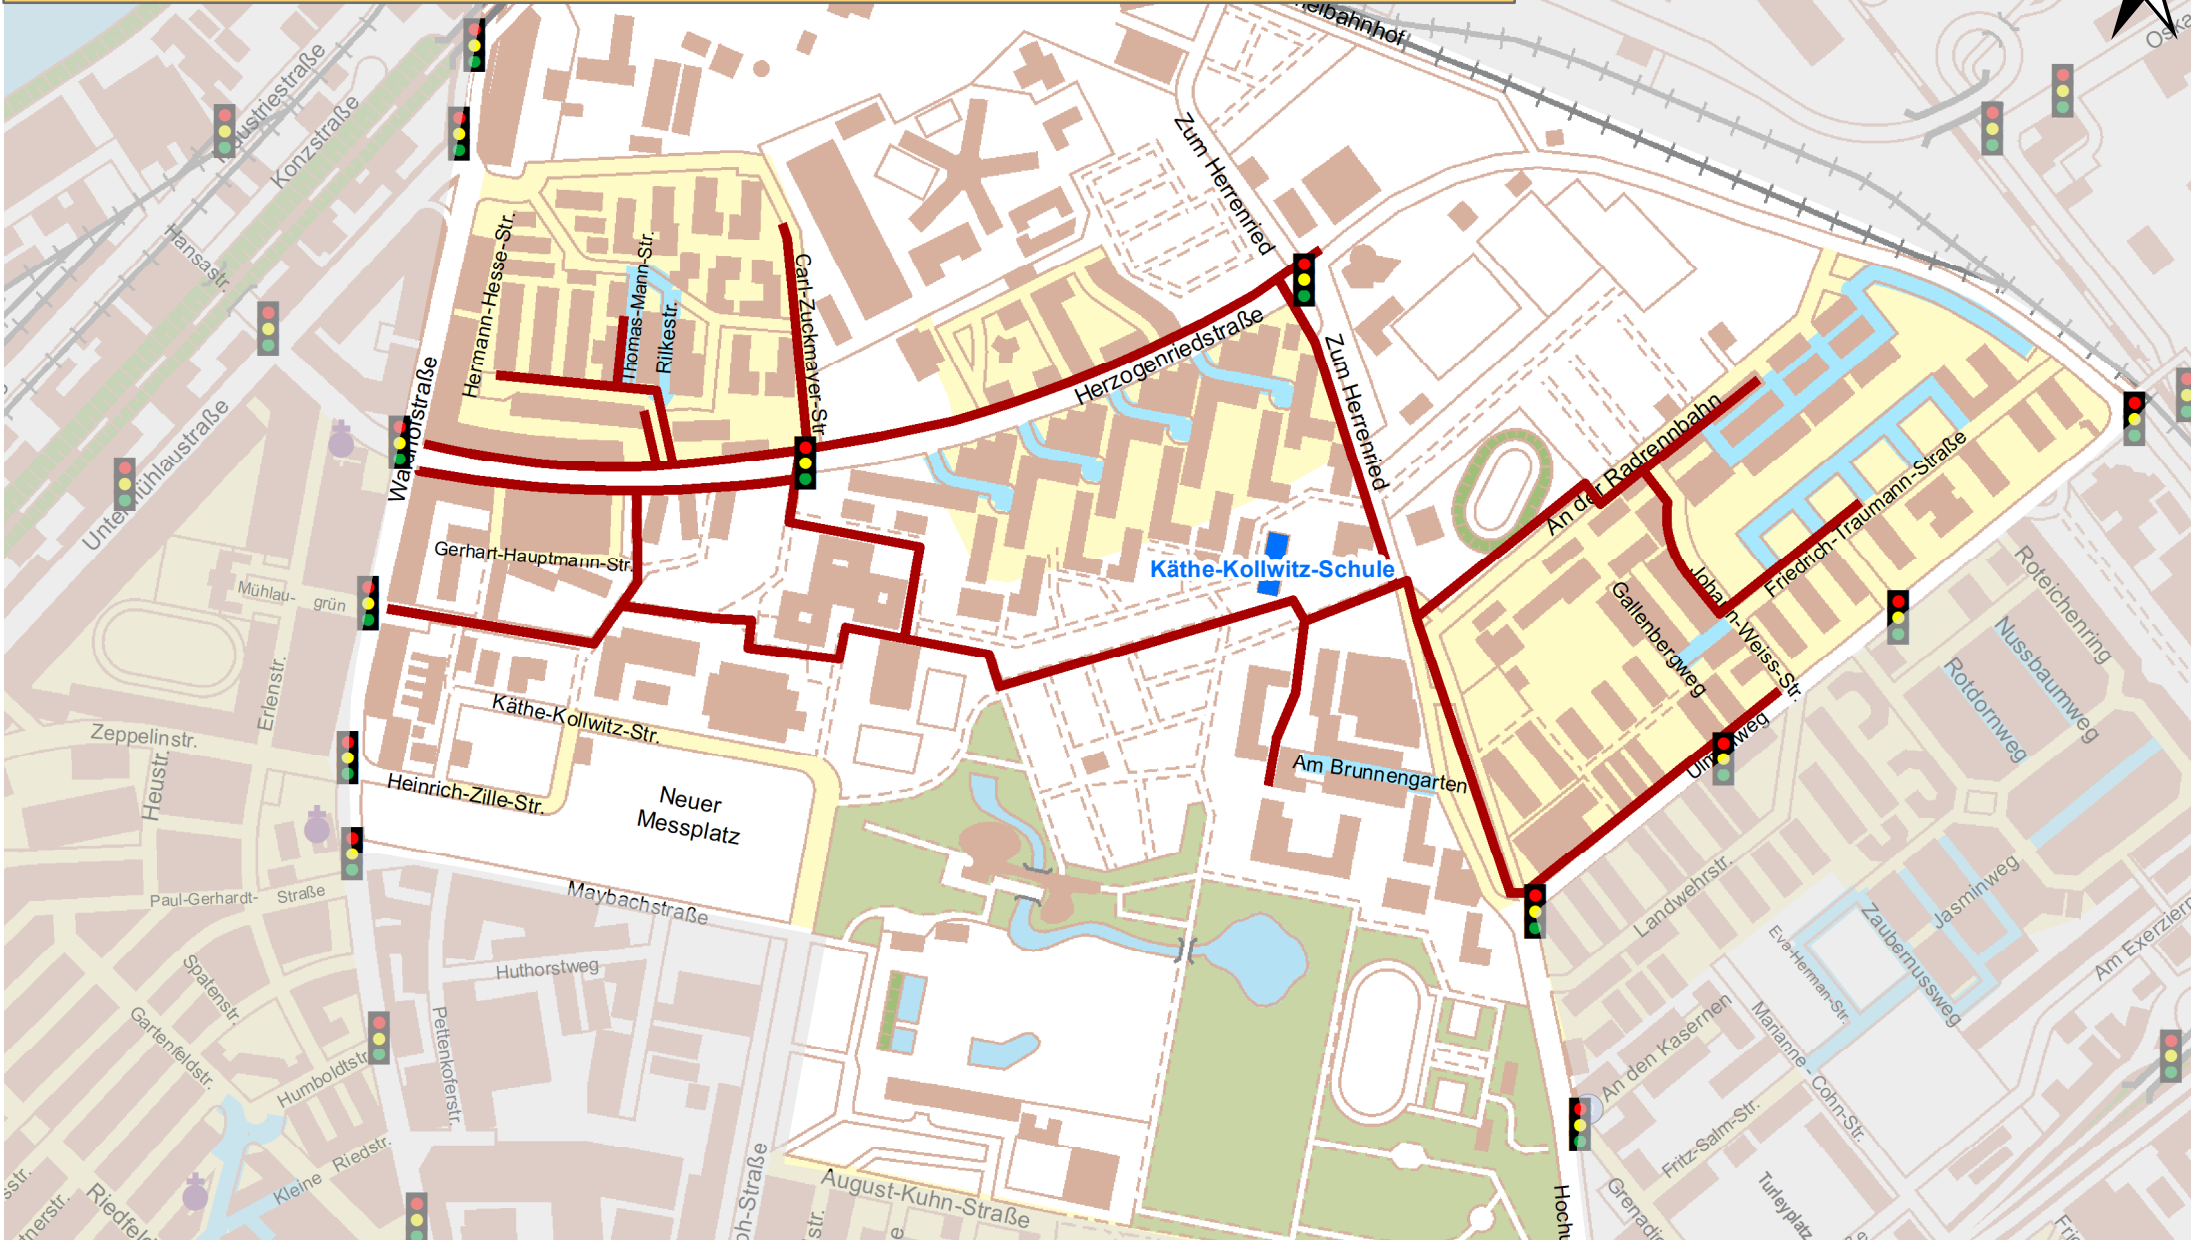

Schulwegplan der Käthe-Kollwitz-Schule

 Schulwege	 Ampel	 Fußgängerüberweg	 Bahnübergang
 Tempo 30	 Unter-/Überführung	 Querungshilfe	

STADTMANNHEIM
Geoinformation
und Stadtplanung
www.mannheim.de/buerger-sein/schulwegpläne
Stand: August 2023